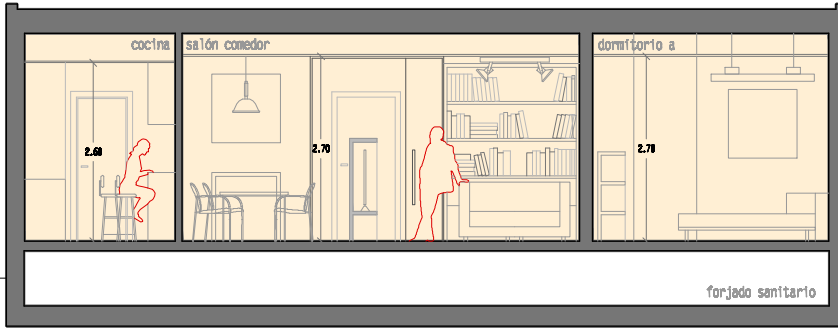

sección aa' longitudinal

VIVIENDA MODULAR A
superficie construida 94.40 m²
superficie útil 83.35 m²

planta. mobiliario y superficies útiles

alzado sur

VIVIENDA MODULAR A

Es un modelo ideal para una o dos personas.

Consta de un dormitorio con vestidor, un baño, un aseo, un salón comedor con salida directa al porche del jardín, una cocina con lavandería y un cuarto para las instalaciones de electricidad y de calefacción.