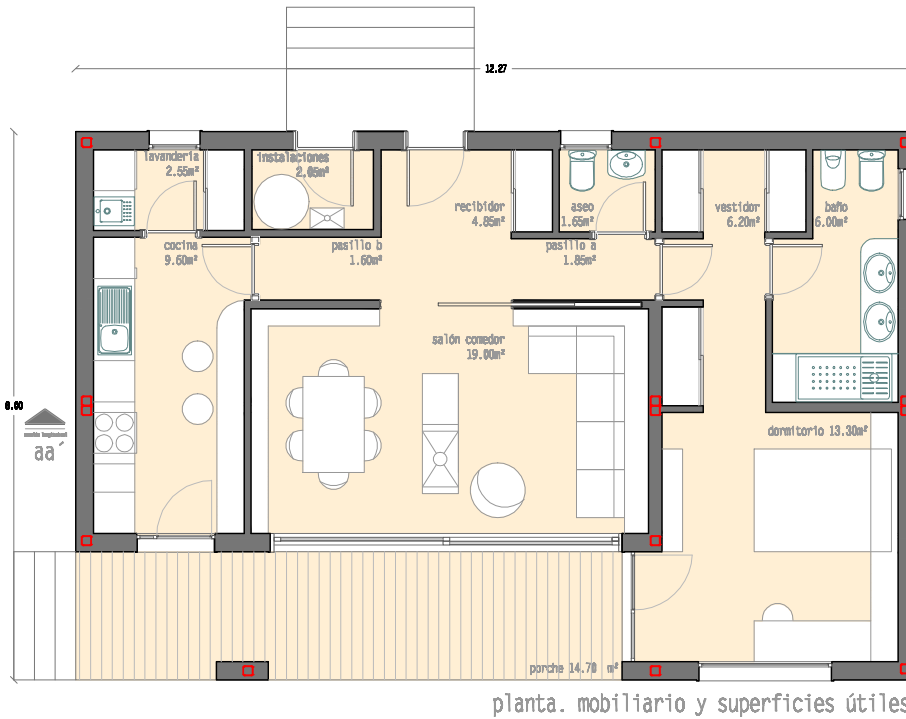

sección aa' longitudinal

VIVIENDA MODULAR A
superficie construida 94.40 m²
superficie útil 83.35 m²

planta. mobiliario y superficies útiles

alzado sur

VIVIENDA MODULAR A

Es un modelo ideal para una o dos personas.

Consta de un dormitorio con vestidor, un baño, un aseo, un salón comedor con salida directa al porche del jardín, una cocina con lavandería y un cuarto para las instalaciones de electricidad y de calefacción.

Opcionalmente el porche se puede cerrar con un ventanal o una celosía y así ampliar el salón.